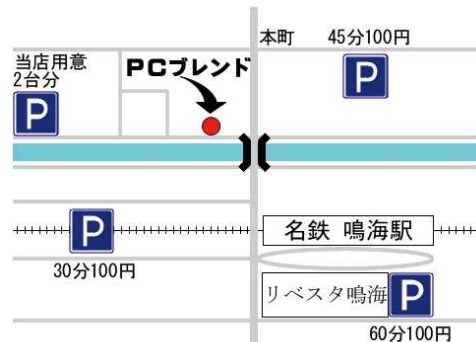

名古屋市緑区鳴海町字根古屋1番地の14
発行 平成31年1月 11版